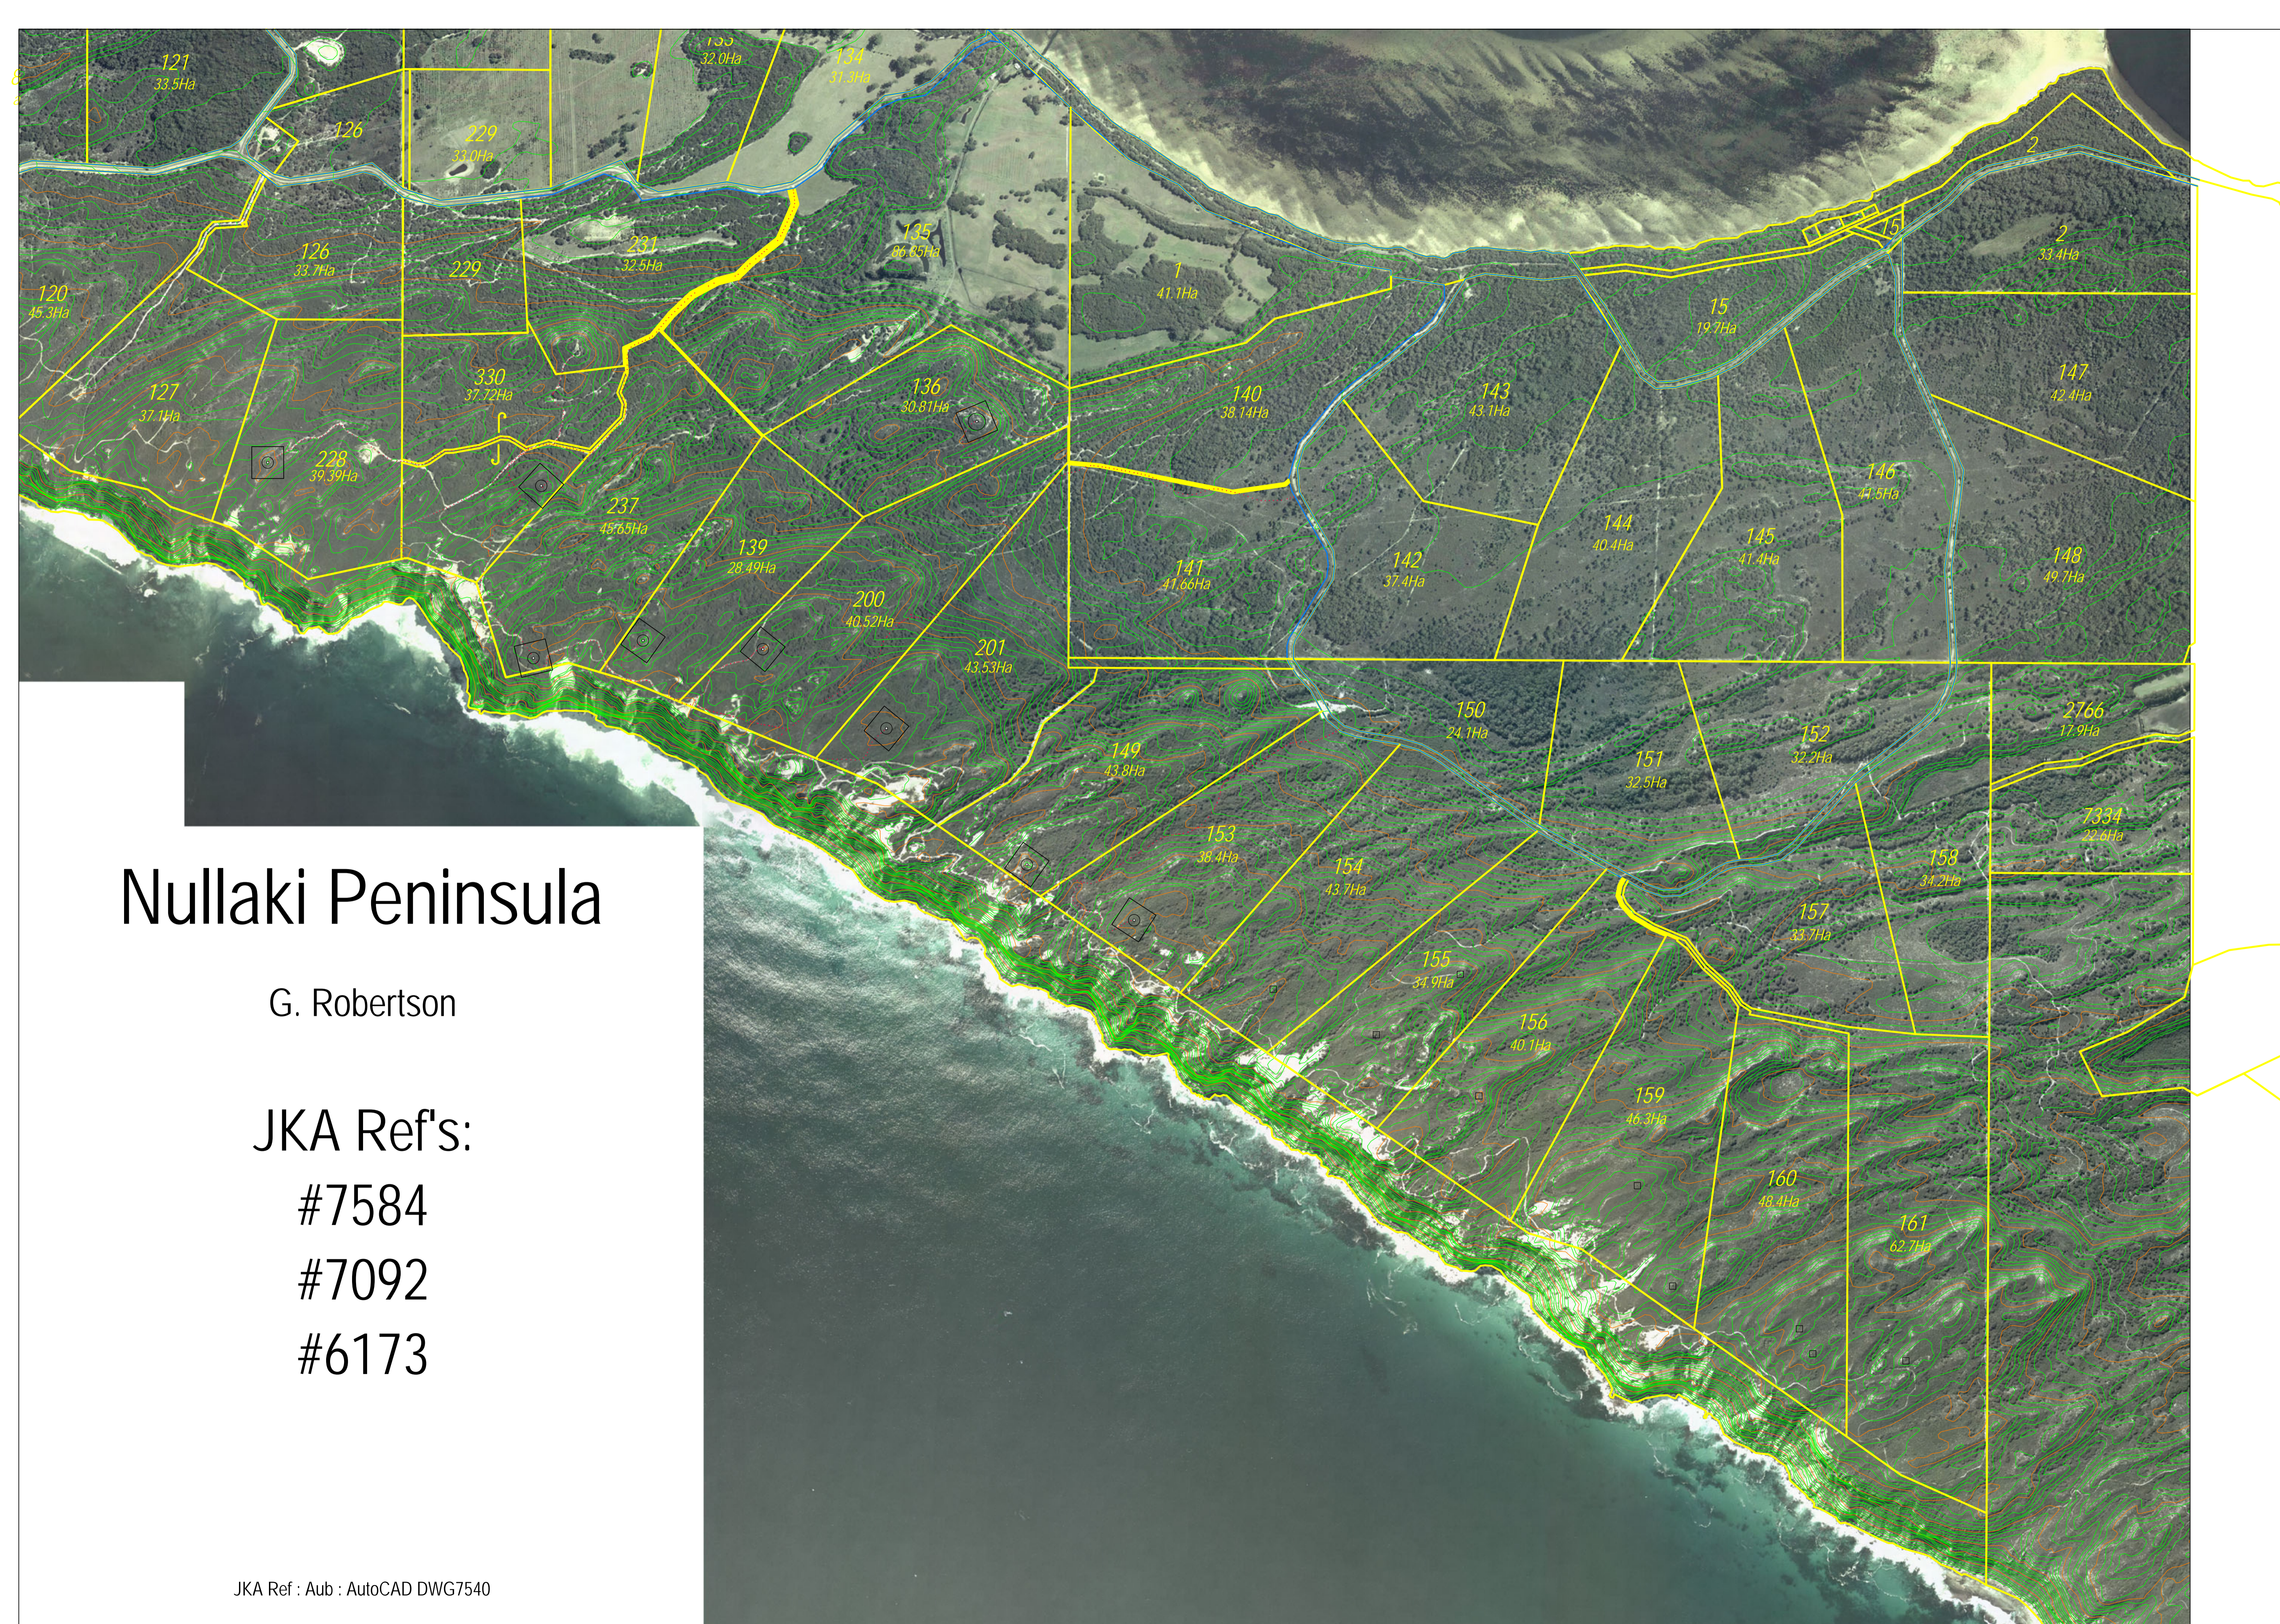

# Nullaki Peninsula

G. Robertson

JKA Ref's:

#7584

#7092

#6173